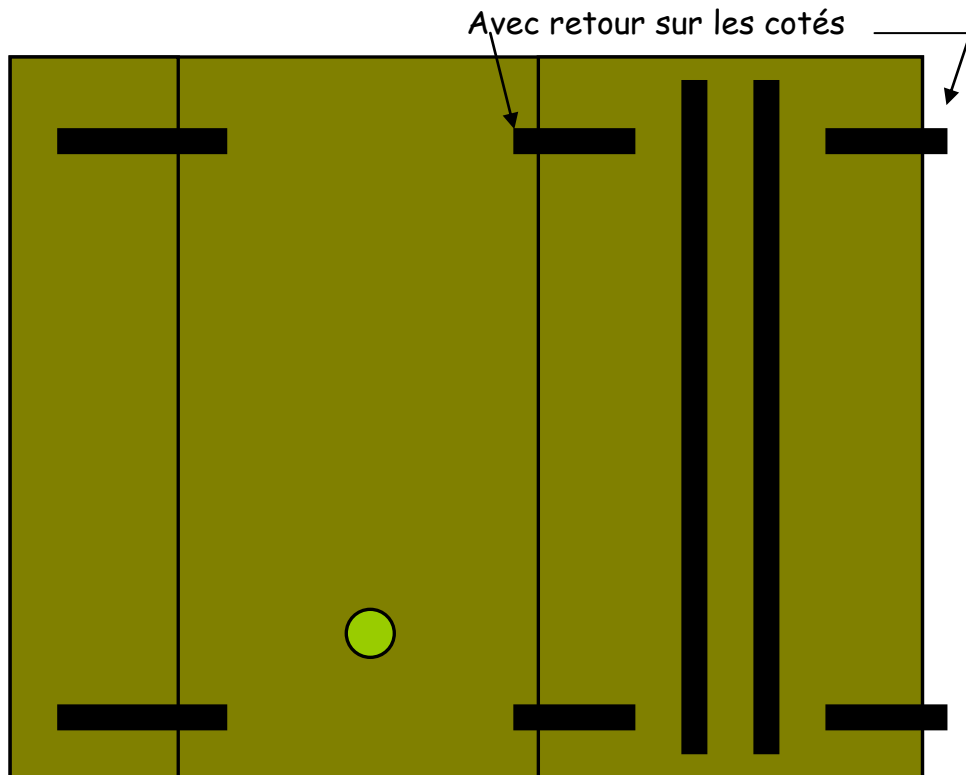

JEEP – BANDELETTES RESERVOIR

Positions des bandelettes imprégnées de goudron sous le réservoir d'essence.

VUE DE DESSOUS

VUE DE COTE

Le kit comprend : 2 petites bandes, 2 moyennes, 2 grandes et 2 très grandes
Le kit est fabriqué par Paolo Batisti email : paolo.batisti@libero.it