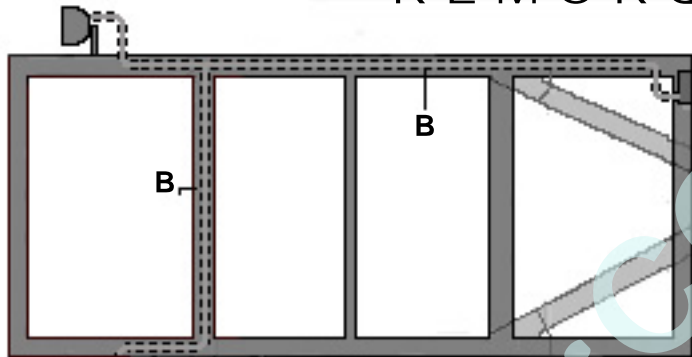

# REMORQUE JEEP - SCHEMA ELECTRIQUE

VERSION ORIGINE

VUE DESSOUS  
PASSAGE FAISCEAU

DOS DE LA PRISE

## CABLE BRANCHEMENT

A1 Marron	Prise borne TL	Inverseur borne T
A2 Blanc	Prise borne SL	Inverseur borne S
A3 Rouge	Prise borne GR	Châssis

## FAISCEAU REMORQUE

B1 Jaune 2 traits noirs	Invers. borne BOT	Jonction 3 fils
B2 Bleu 2 traits blanc	Invers. borne ST	Veilleuses
B3 Rouge 2 traits blancs	Invers. borne SS	Stop
B4 Blanc 2 traits noirs	Invers. borne BOS	Stop B.O;