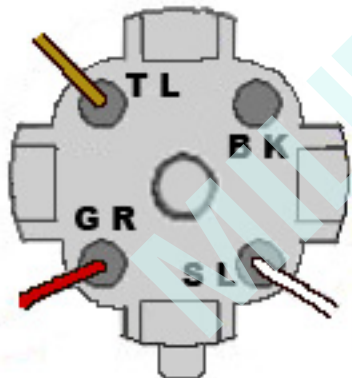

# REMORQUE JEEP - SCHEMA ELECTRIQUE

VERSION ORIGINE

VUE DESSOUS  
PASSAGE FAISCEAU

DOS DE LA PRISE

## CABLE BRANCHEMENT

A1 Marron	Prise borne TL	Inverseur borne T
A2 Blanc	Prise borne SL	Inverseur borne S
A3 Rouge	Prise borne GR	Châssis

## FAISCEAU REMORQUE

B1 Jaune 2 traits noirs	Invers. borne BOT	Jonction 3 fils
B2 Bleu 2 traits blanc	Invers. borne ST	Veilleuses
B3 Rouge 2 traits blancs	Invers. borne SS	Stop
B4 Blanc 2 traits noirs	Invers. borne BOS	Stop B.O;