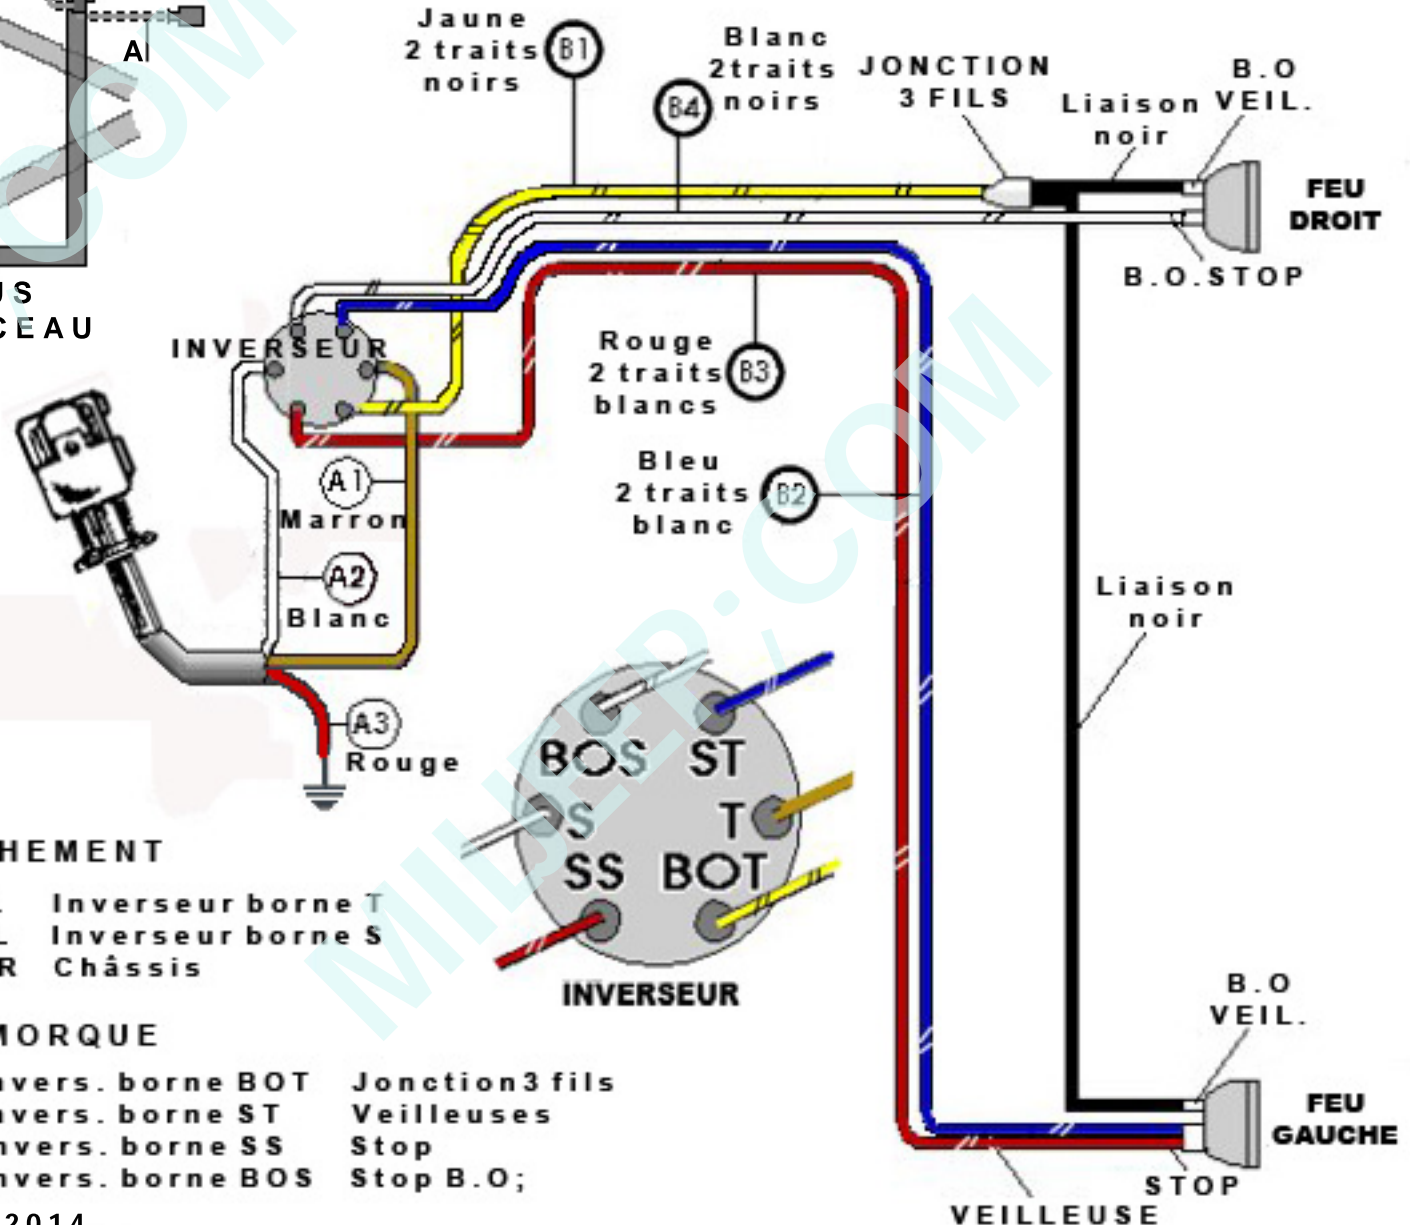

# REMORQUE JEEP - SCHEMA ELECTRIQUE

VERSION ORIGINE

VUE DESSOUS  
PASSAGE FAISCEAU

DOS DE LA PRISE

## CABLE BRANCHEMENT

A1 Marron	Prise borne TL	Inverseur borne T
A2 Blanc	Prise borne SL	Inverseur borne S
A3 Rouge	Prise borne GR	Châssis

## FAISCEAU REMORQUE

B1 Jaune 2 traits noirs	Invers. borne BOT	Jonction 3 fils
B2 Bleu 2 traits blanc	Invers. borne ST	Veilleuses
B3 Rouge 2 traits blancs	Invers. borne SS	Stop
B4 Blanc 2 traits noirs	Invers. borne BOS	Stop B.O;